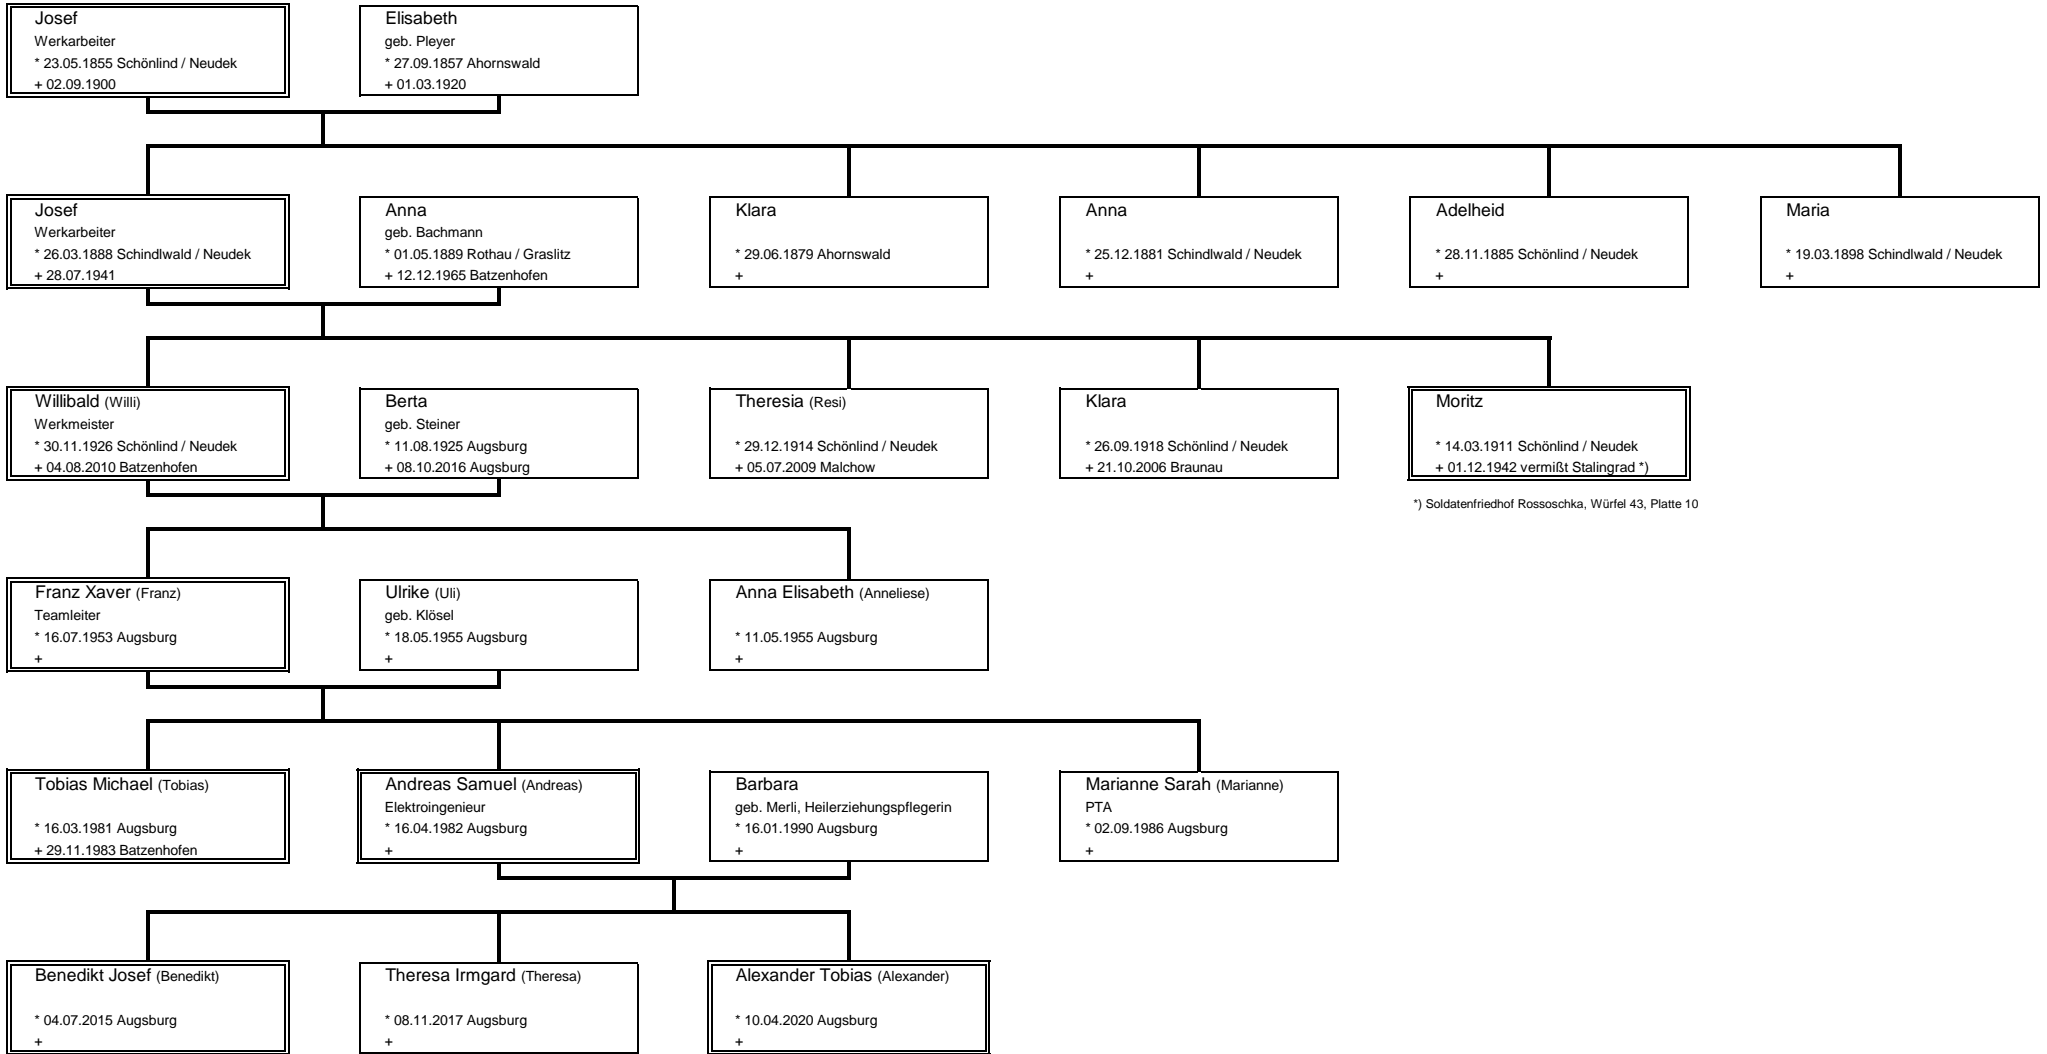

Stammbaum der Familie Köhler